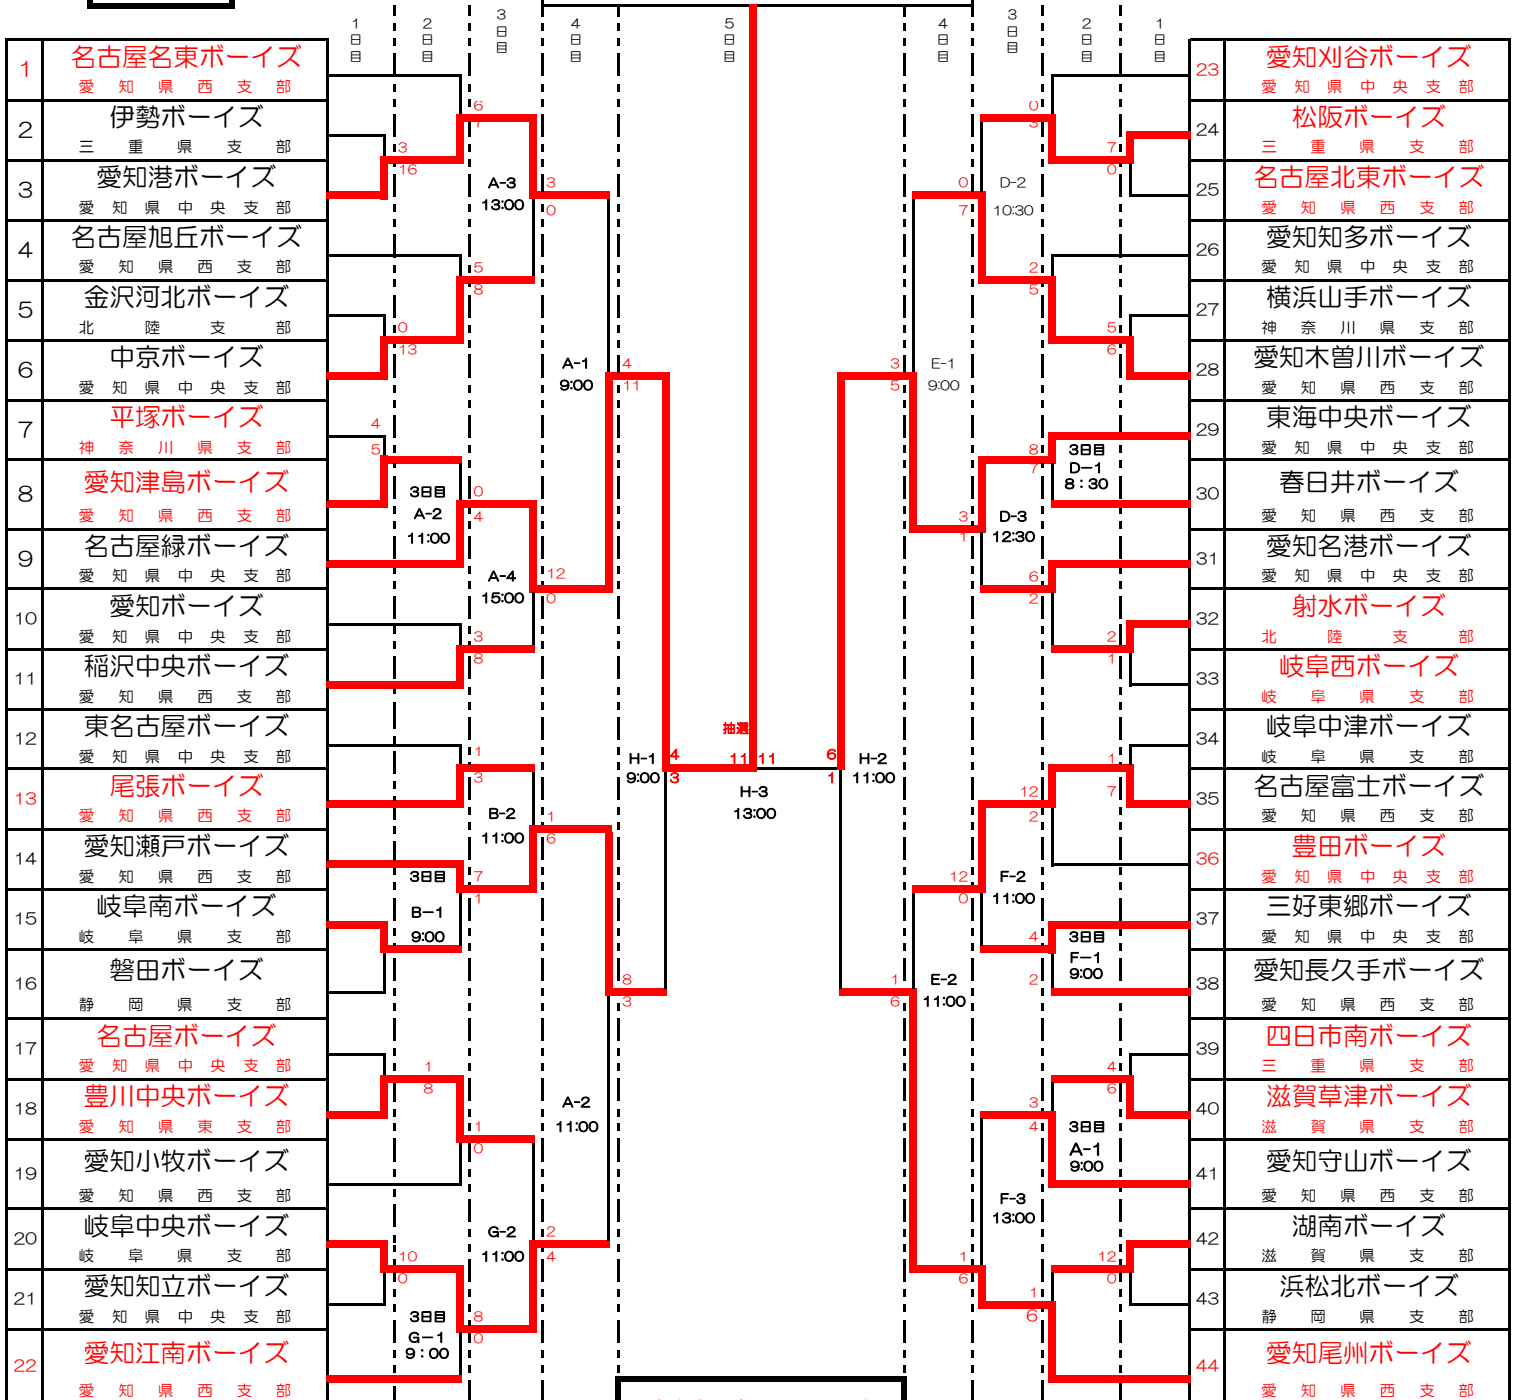

第 24 回 ゼ ッ ト 旗 争 奪 大 会

1 日 目 平成30年8月11日(土)

開会式：パロマ瑞穂スポーツパーク野球場

平成30年8月11日(土) AM 8:30
雨天 球場施設内 AM 8:30

2 日 目 平成30年8月12日(日)

3 日 目 平成30年8月13日(月)

4 日 目 平成30年8月14日(火)

5 日 目 平成30年8月15日(水)

中学生の部

A 球場 パロマ瑞穂スポーツパーク野球場
B 球場 稲沢市民球場
C 球場 県営一宮運動公園
D 球場 刈谷球場
E 球場 豊田市運動公園
F 球場 輪之内アポロスタジアム

A 球場 パロマ瑞穂スポーツパーク野球場
B 球場 稲沢市民球場
C 球場 県営一宮運動公園
D 球場 刈谷球場
E 球場 豊田市運動公園

A 球場 パロマ瑞穂スポーツパーク野球場
B 球場 稲沢市民球場
D 球場 刈谷球場
F 球場 輪之内アポロスタジアム
G 球場 春日井市民球場

A 球場 パロマ瑞穂スポーツパーク野球場
E 球場 豊田市運動公園

H 球場 熱田愛知時計120スタジアム(熱田球場)

名古屋名東ボーイズ
尾張ボーイズ
愛知江南ボーイズ
愛知刈谷ボーイズ
豊田ボーイズ
愛知尾州ボーイズ

名古屋名東ボーイズ
尾張ボーイズ
愛知江南ボーイズ
愛知刈谷ボーイズ
豊田ボーイズ

名古屋名東ボーイズ
尾張ボーイズ
愛知刈谷ボーイズ
愛知尾州ボーイズ
愛知江南ボーイズ

名古屋名東ボーイズ
愛知木曾川&名古屋富士&愛知尾州ボーイズ

愛知瀬戸ボーイズ&愛知尾州ボーイズ

優勝：名古屋緑ボーイズ

昨年優勝チーム：名古屋富士ボーイズ

赤文字は直行チームです

数字の赤はグラウンド担当です