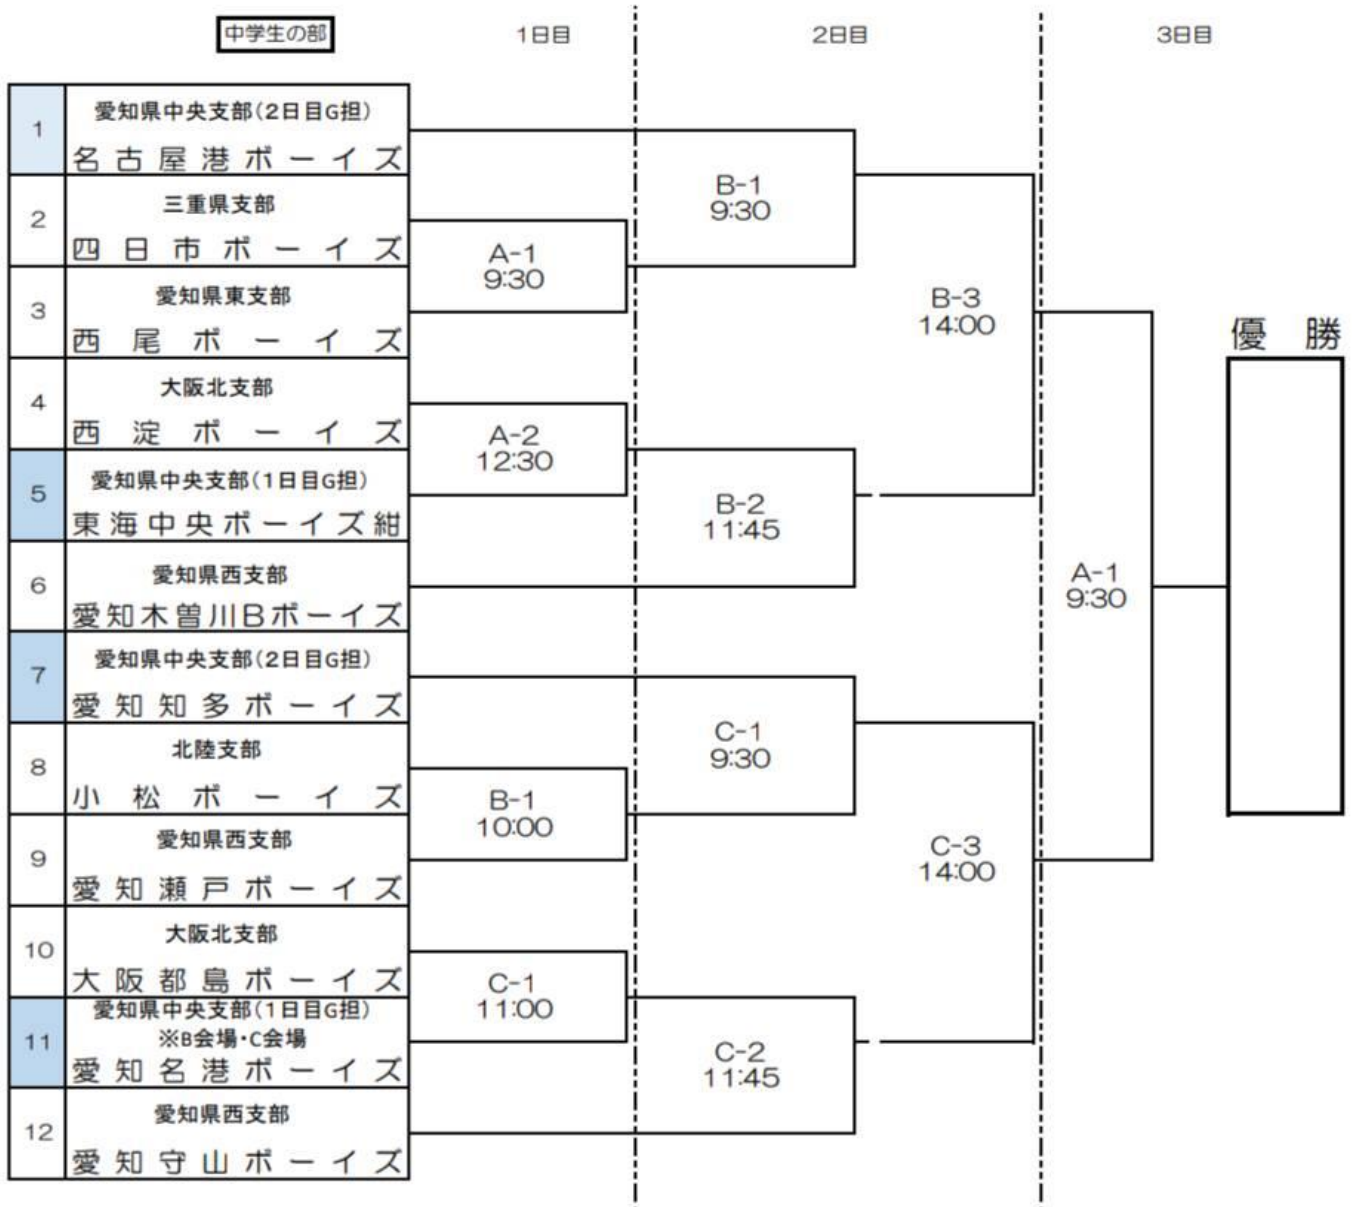

第2回 平田良介旗争奪1年生大会 決勝トーナメント

1日目	2025年11月2日(日)	A 球場 ● 豊田市運動公園野球場 B 球場 ● 愛知県森林公園第1野球場 C 球場 ● 愛知県森林公園第2野球場 球場	【メイングラウンド担当】 東海中央ボーイズ組 愛知名港ボーイズ 愛知知多ボーイズ 名古屋港ボーイズ
2日目	2025年11月3日(祝月)	B 球場 ● 愛知県森林公園第1野球場 C 球場 ● 愛知県森林公園第2野球場 球場	【前年度優勝チーム】 愛知県中央支部 東海中央ボーイズ組
3日目	2025年12月20日(土)	A 球場 ● 豊田市運動公園野球場 D 球場 ● 未定	
予備日	調整中		

第2回平田良介旗争奪大会 審判員配置表

第1日目 2025年11月2日 (日)

第1日目延べ人員	BL1・2	BL-3
16	8	8

配置人員	BL1・2	BL-3
14	6	8

白抜き 責任審判員

中学生の部

11 月 2 日 (日)	中学生の部	A 豊田運動公園野球場						11 月 2 日 (日)	中学生の部	B 愛知県森林公園第1野球場										
	①	9:30	四日市ボーイズ	vs	西尾ボーイズ							①	10:00	小松ボーイズ	vs	愛知瀬戸ボーイズ				
	2	②	12:30	西淀ボーイズ	vs	東海中央ボーイズ							2							
	配置人員		BL-1・2級		2名		BL-3級		4名		配置人員		BL-1・2級		2名		BL-3級		2名	
BL-1・2		BL-3		①一塁		①三塁		②一塁		②三塁		BL-1・2		BL-3		①一塁		①三塁		
北山		臼谷		西尾		四日市		東海中央		西淀		篠田		近藤		瀬戸		小松		